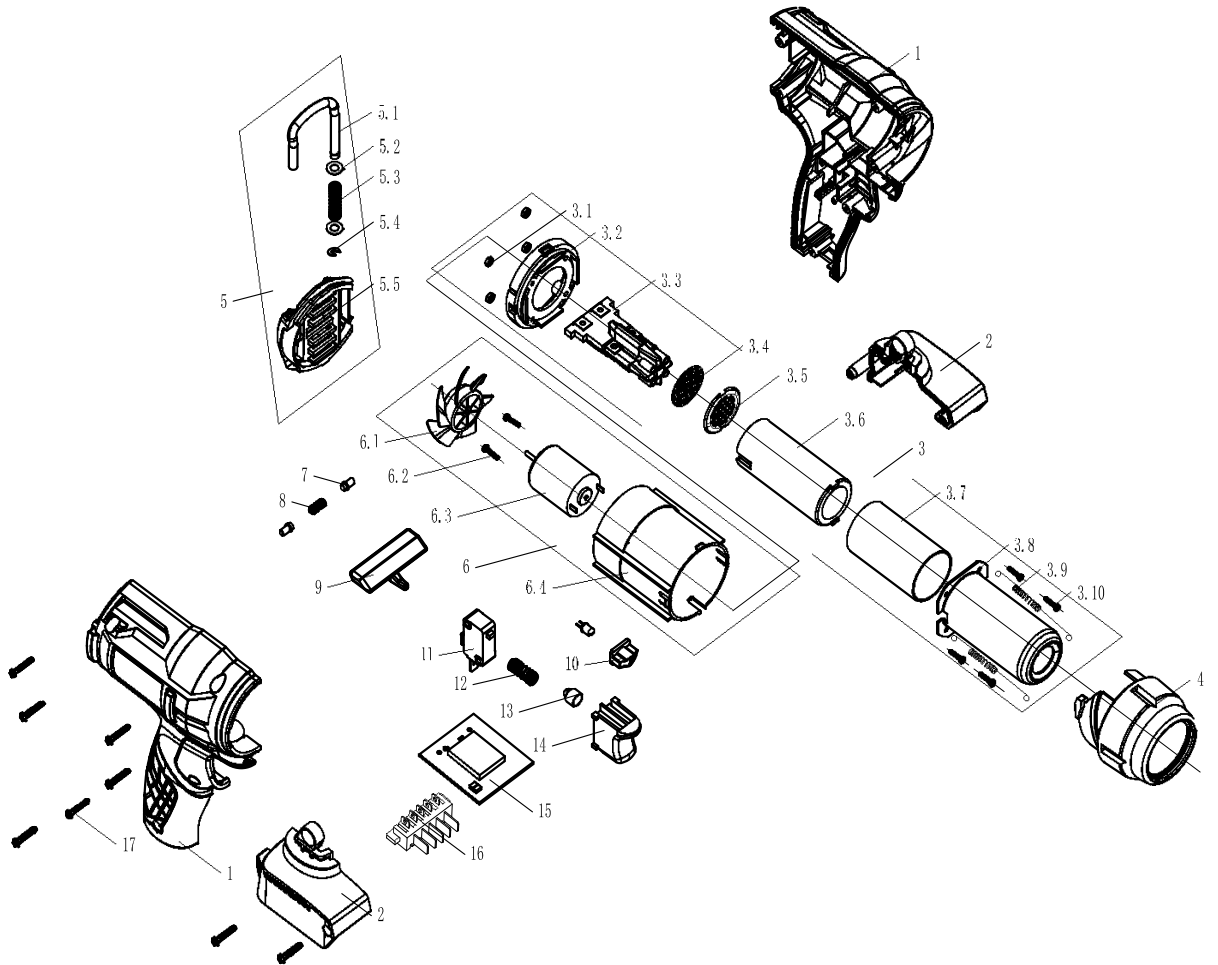

**CROWN**

DC Heat gun

060001-01-01 20V

CT60001HX

VERSTON:BI DATE:20210812

**СТ60001НХ**

1	5006000100101	Левый и правый корпус	1	
2	5006000100201	Левый и правый корпус для батарей	1	
3	5006000100301	Нагревательный элемент в сборе	1	
3-1	5006000101801	гайка	4	
3-2	5006000101901	Установочное кольцо	1	
3-3	5006000102001	Нагревательный элемент	1	
3-4	5006000102101	Сетка для отвода воздуха	1	
3-5	5006000102201	Сетка для отвода воздуха	1	
3-6	5006000102301	Керамическая трубка	1	
3-7	5006000102401	трубка	1	
3-8	5006000102501	корпус нагревательного элемента	1	
3-9	5006000102601	Пружина передней крышки	2	
3-10	5006000102701	Винт	4	
4	5006000102801	Передняя крышка в сборе	1	
5	5006000100501	Задняя крышка в сборе	1	
5-1	5006000102901	Крюк	1	
5-2	5006000103001	Плоская шайба	2	
5-3	5006000103101	пружина	1	
5-4	5006000103201	Стопорные шайбы для крюка	1	
5-5	5006000103301	Задняя крышка	1	
6	5006000100601	Двигатель в сборе	1	
6-1	5006000103401	крыльчатка	1	
6-2	5006000103501	Винт	2	
6-3	5006000103601	Двигатель постоянного тока	1	
6-4	5006000103701	корпус двигателя	1	
7	5006000100701	штифт	2	
8	5006000100801	пружина штифта	1	
9	5006000100901	клавиша предохранительного замка	1	
10	5006000101001	защитное стекло светодиода	1	
11	5006000101101	Выключатель	1	
12	5006000101201	пружина	1	
13	5006000101301	кнопка выключателя	1	
14	5006000101401	клавиша выключателя	1	
15	5006000101501	плата управления	1	
16	5002900201001	разъем	1	
17	5002900200601	Винт	8	